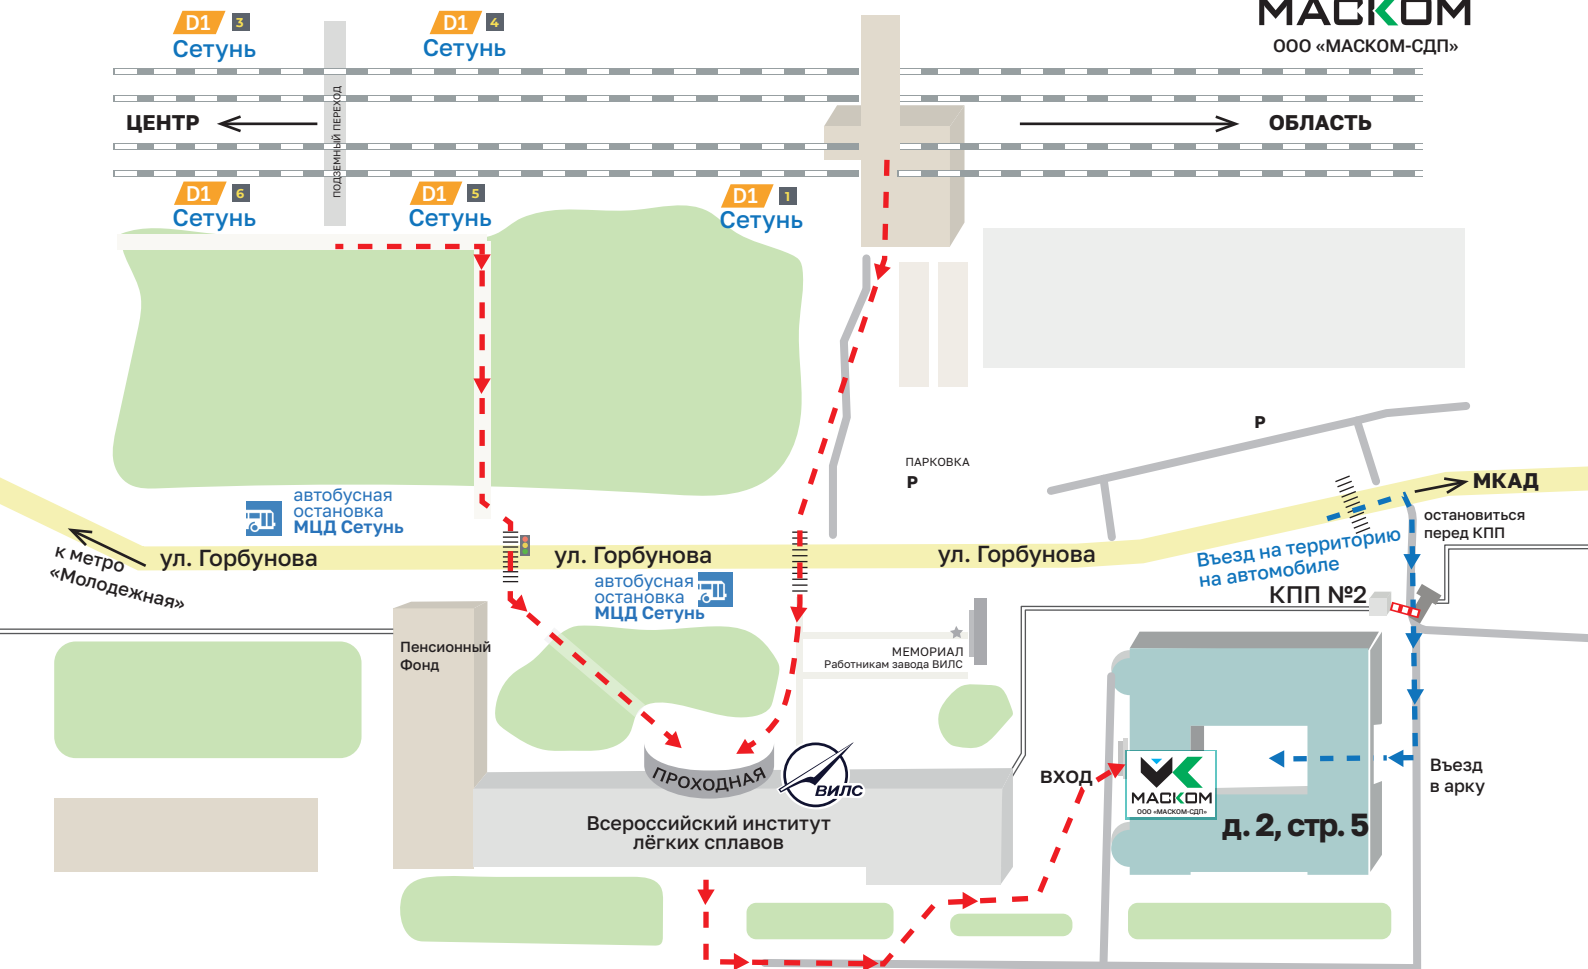

Схема маршрута в офис ООО «МАСКОМ-СДП»

01 МЦД / D1

Войти в здание под вывеской «Всероссийский институт легких сплавов», повернуть влево к бюро пропусков, получить по паспорту разовый пропуск, вернуться и пройти справа от турникетов, предъявив пропуск и паспорт дежурному КПП.

Выйти из здания проходной, повернуть влево и пройти до офиса ГК МАСКОМ (на схеме выше квадратное здание).

02 от станции метро МОЛОДЕЖНАЯ

Автобусы и маршрутка до остановки МЦД Сетунь с интервалом 5-20 мин.

Автобусы: **597** **597М** **794К**

ПРИ СЕБЕ ИМЕТЬ ПАСПОРТ!

Сканируйте QR код нашей геолокации и проложите оптимальный маршрут в Картах или Навигаторе